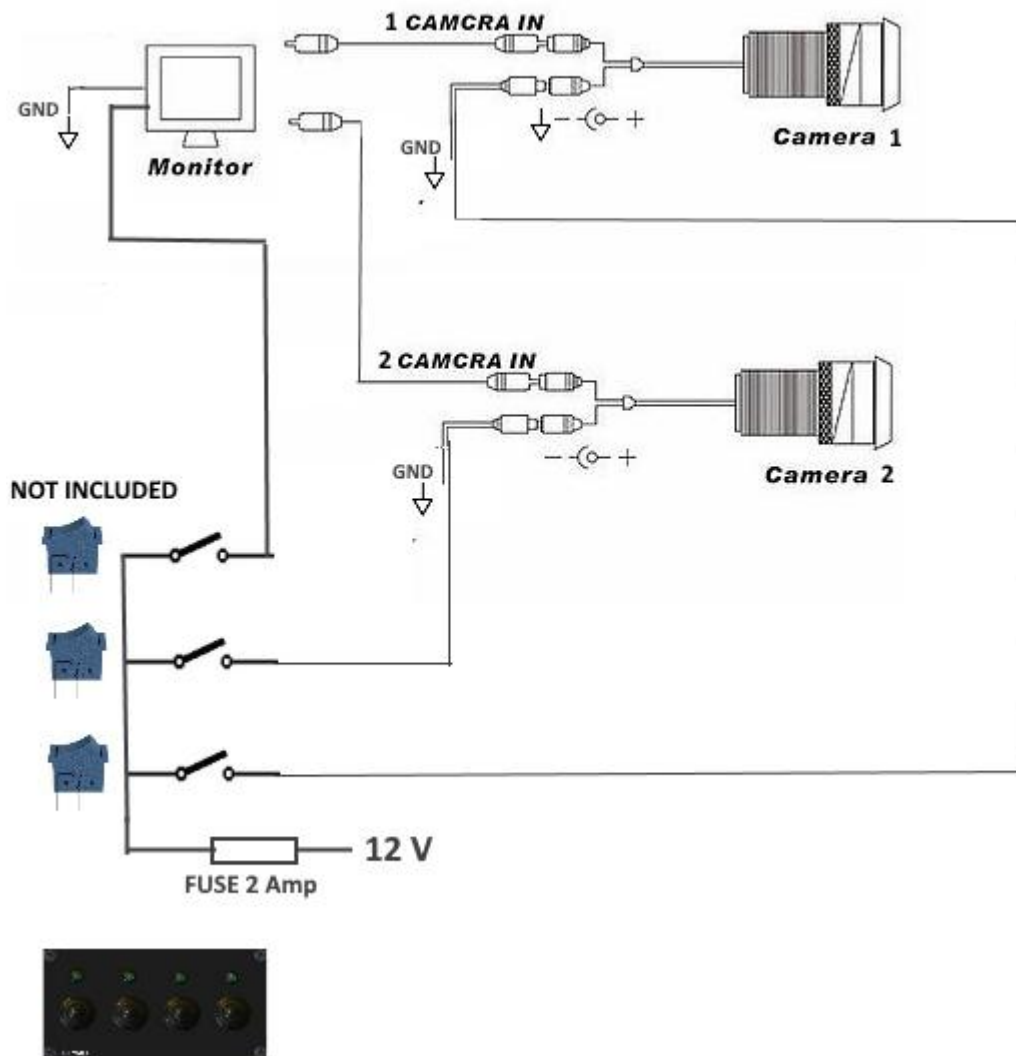

**Beschreibung:**

Mit dem Seymo Monitor können Sie bis zu zwei Punkte Ihres Bilgenbootes, Motorraums, Bodenhähnen usw. steuern.

Das System verkabelt von den Kameras zum Bildschirm und zur Stromversorgung.

IR Led: 24PCS

Infrared illumination (night vision): 30 ft

Lighting: minimum 0.0 Lux

Video Output: 1.0Vp-p, 75 ohms

Power: 12V DC

Imagen  
image

Imagen con luz  
Image with light

Imagen en oscuridad  
Image in darkness

MS7

DISPLAY/TFT

SEYMO

- With 24 integrated IR LEDs,
- Night vision mode up to 30 meters.
- Image sensor 1/3 inch color CMOS.
- Resolution of 480 horizontal TV lines.
- Lens: 3.6mm.
- Infrared illumination (night vision): 30 ft.
- Lighting: minimum 0.0 Lux.
- Video Output: 1.0Vp-p, 75 ohms.
- Power: 12V DC.

Diagrama de conexión  
Connection Diagram  
Diagramme de connexion  
Anschluss Diagram

**Wiring Diagram:**

Instalación  
Installation

Diagrama de conexión  
Connection Diagram  
Diagramme de connexion  
Anschluss Diagram