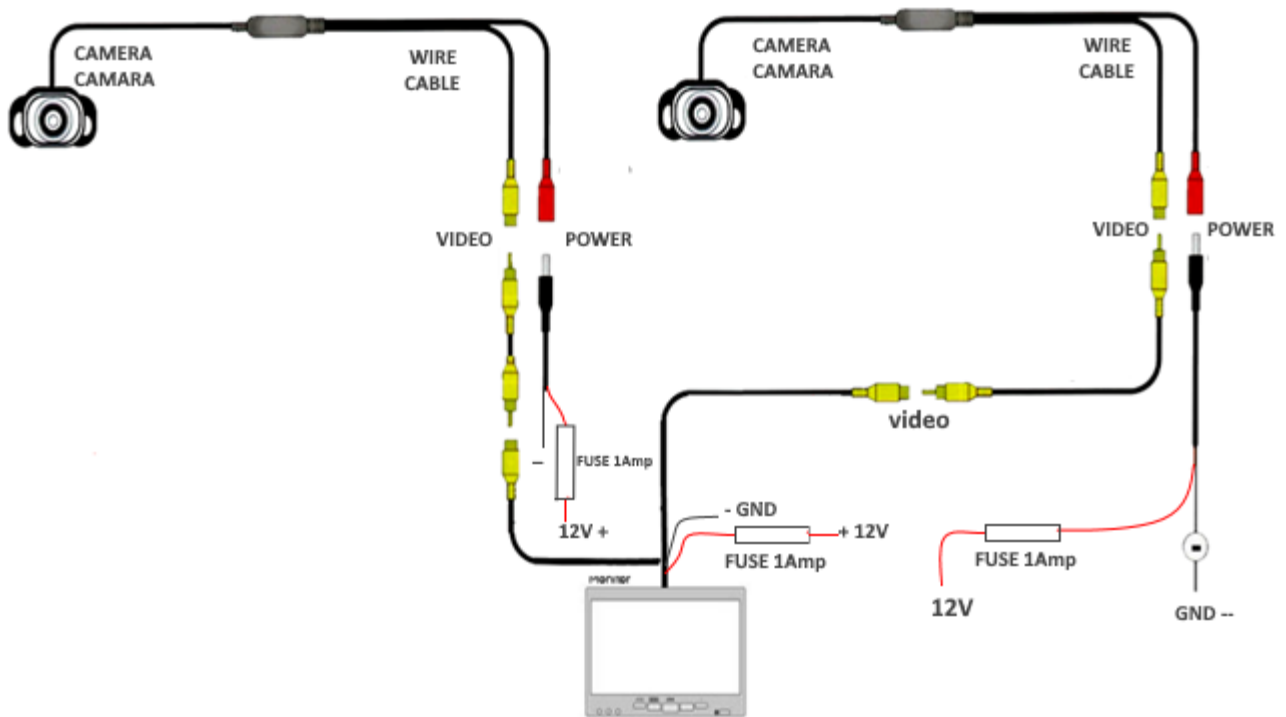

**Description:**

Avec le moniteur Seymo vous pouvez contrôler jusqu'à deux points de votre bateau de cale, le compartiment de moteur, les robinets inférieurs etc.

Le système câblé des caméras à l'écran et l'alimentation.

**Beschreibung:**

Mit dem Seymo Monitor können Sie bis zu zwei Punkte Ihres Bilgenbootes, Motorraums, Bodenhähnen usw. steuern.

Das System verkabelt von den Kameras zum Bildschirm und zur Stromversorgung.

MS7

DISPLAY/TFT

SEYMO

- With 24 integrated IR LEDs,
- Night vision mode up to 30 meters.
- Image sensor 1/3 inch color CMOS.
- Resolution of 480 horizontal TV lines.
- Lens: 3.6mm.
- Infrared illumination (night vision): 30 ft.
- Lighting: minimum 0.0 Lux.
- Video Output: 1.0Vp-p, 75 ohms.
- Power: 12V DC.

Diagrama de conexión  
Connection Diagram  
Diagramme de connexion  
Anschluss Diagram

**Wiring Diagram:**

Instalación  
Installation

Diagrama de conexión  
Connection Diagram  
Diagramme de connexion  
Anschluss Diagram