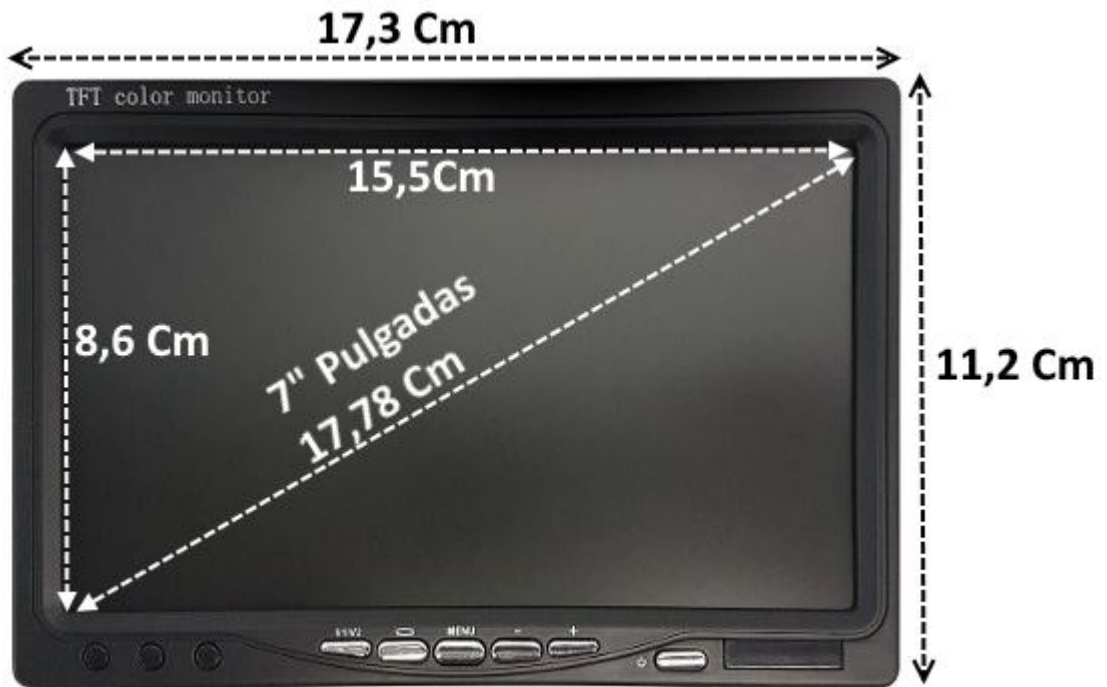

Controles
Controls

Selector Camaras
Camera selector

Inversor Camaras
Invest cameras

Menu ajuste brillo, etc.
Menu adjust brightness etc.

volumen

Encendido
Power

Infrarrojo
Infrared