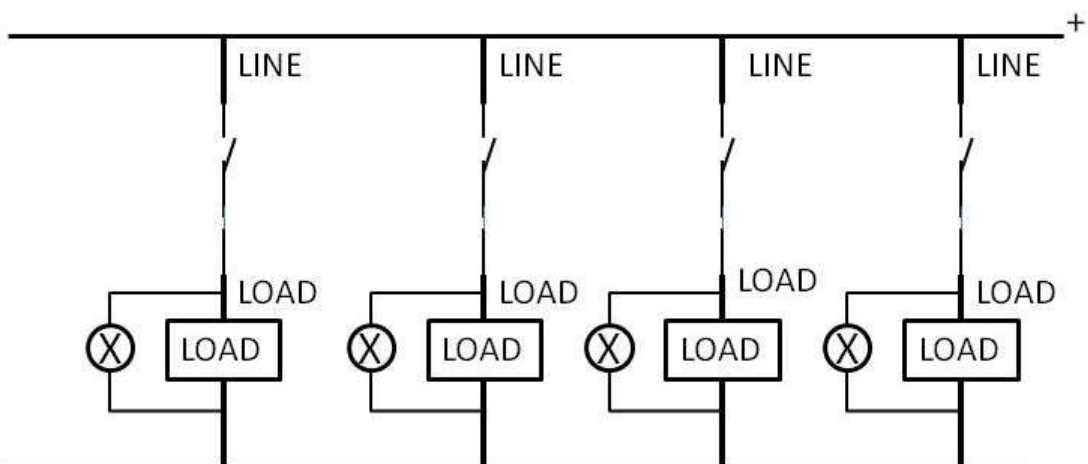

English**Panel 4 switches or switches****includes:**

- Black aluminum panel 120 x65 mm
- 4 interruptores and / or sealed switches
- 4 LED indicators
- 4 screws

This panel belongs to the M series modular Seymo 100. donde may combine series of modules and compose your own control panel or use separately

**Frances****Panel 4 commutateurs ou interrupteurs comprend:**

- En aluminium noir panneau 120 mm x65
- 4 interruptores et / ou interrupteurs fermés
- 4 indicateurs LED
- 4 vis

Ce panneau appartient à la série M modulaire 100. donde Seymo peuvent se combiner série de modules et de composer votre propre panneau de contrôle ou utiliser séparément

Deutsch**Panel 4 oder Schalter****Eingeschlossen sind:**

- Schwarz Alu-Paneel-120 x65 mm
- 4 interruptores und / oder versiegelte Schalter
- 4 LED-Anzeigen
- 4 Schrauben

Diese Platte gehört zur M-Serie modular kombinieren können Seymo 100. donde Reihe von Modulen und komponieren Sie Ihren eigenen Control Panel oder verwenden Sie separat

Dimensiones:

- ancho 120mm
- alto 65 mm
- **Empotrar;**
- ancho 100 mm
- alto 50 mm
- profundidad 35 mm

English**Panel 4 switches with LEDs**

Panel made of black aluminum, with

4 switches and 4 LEDs indicators